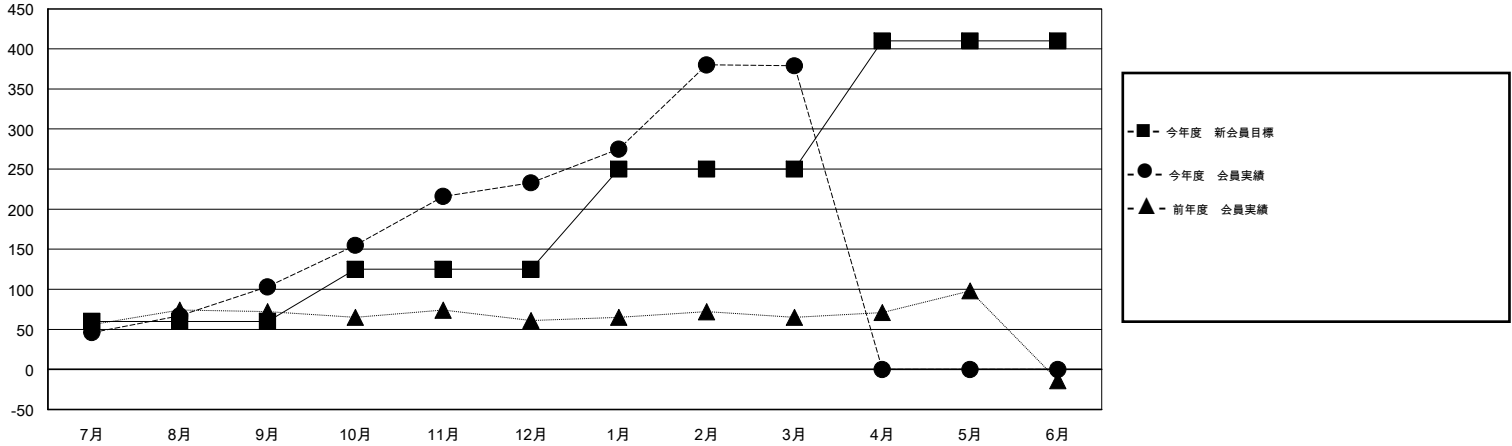

# MONTHLY MEMBERSHIP PROGRESS REPORT

District 335 C

Results as of: 3/31/2015

GMT: Chikao Suzuki

地域 JAPAN

GMT会則地域 5-Jap

クラブ					名				
結果: 2014-2015					結果: 2014-2015				
四半期	新クラブ目標	新クラブ	解散クラブ	純増/減	四半期	新会員目標	チャーターメン バー/新会員	退会者	純増/減
7月/8月/9月	0	0	0	0	7月/8月/9月	60	166	63	103
10月/11月/12月	0	0	0	0	10月/11月/12月	65	183	53	130
1月/2月/3月	1	0	0	0	1月/2月/3月	125	191	45	146
4月/5月/6月	0	0	0	0	4月/5月/6月	160	0	0	0

新クラブ目標及び実績累計

会員目標及び実績累計

解散クラブ: 0	92 CLUBS OF 119 一名以上の新会員を登録	男女別
退会者		男性 3,542 (84.13%) 女性 668 (15.87%)
物故会員 25	<a href="#">健康診断データはこちら</a>	家族会員 770
クラブ解散 0		世帯主 370
その他 136		世帯主以外 400
合計 161		